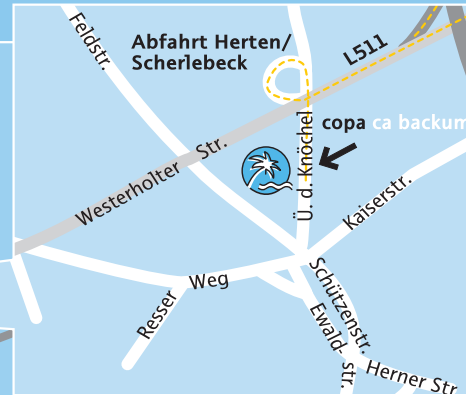

# Zum Copa Ca Backum? Das ist leicht zu finden!

Das Gute liegt so nah. Das gilt auch für das Copa Ca Backum, das ganz leicht zu finden ist – egal, aus welcher Richtung Sie gerade kommen. 280 Parkplätze warten direkt am Freizeitbad auf Sie.

Das Copa Ca Backum ist von außerhalb leicht über die A 43 zu erreichen:  
Aus Richtung Herne verlassen Sie die Autobahnabfahrt Recklinghausen/Herten über die 4. Ausfahrt „Herten-Nord“. Aus Richtung Münster nehmen Sie die 1. Ausfahrt. In beiden Fällen gelangen Sie direkt auf

die L 511 bis zur Abfahrt Herten-Scherlebeck. An der Ampel rechts, nach ca. 400 m finden Sie unser Freizeitbad auf der rechten Seite. Mit dem Bus erreichen Sie uns mit den Linien 214 und 224 des Verkehrsverbund Rhein-Ruhr, Haltestelle „Copa Ca Backum“.